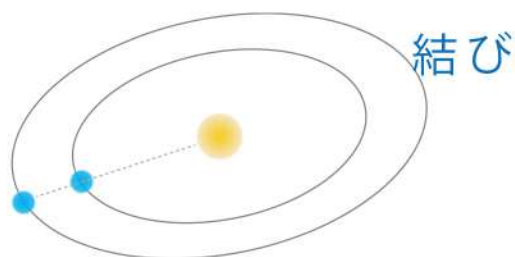

*** これからの会合リスト ***

2020.07.01 11:45頃	水星と地球の結び
2020.07.02 04:30頃	金星と土星の結び
2020.07.05 12:15頃	水星と木星の結び
2020.07.06 05:15頃	水星と冥王星の結び
2020.07.07 16:30頃	水星と土星の結び
2020.07.12 16:15頃	水星と金星の結び
2020.07.14 16:45頃	地球と木星の結び
2020.07.15 06:45頃	水星と火星の結び
2020.07.16 04:00頃	地球と冥王星の結び
2020.07.20 20:15頃	金星と火星の結び
2020.07.21 07:15頃	地球と土星の結び
13:00頃	水星と海王星の結び
2020.07.31 00:15頃	水星と天王星の結び