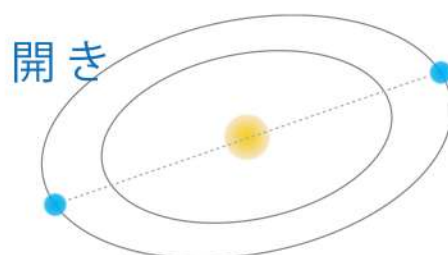

*** これからの会合リスト ***

2020.07.01 11:45頃	水星と地球の結び
2020.07.02 04:30頃	金星と土星の結び
2020.07.05 12:15頃	水星と木星の結び
2020.07.06 05:15頃	水星と冥王星の結び
2020.07.07 16:30頃	水星と土星の結び
2020.07.12 16:15頃	水星と金星の結び
2020.07.14 16:45頃	地球と木星の結び
2020.07.15 06:45頃	水星と火星の結び
2020.07.16 04:00頃	地球と冥王星の結び
2020.07.20 20:15頃	金星と火星の結び
2020.07.21 07:15頃	地球と土星の結び
13:00頃	水星と海王星の結び
2020.07.31 00:15頃	水星と天王星の結び