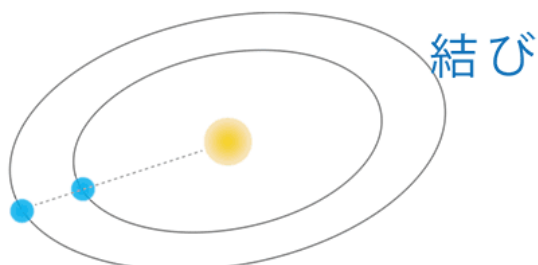

*** これからの会合リスト ***

2021.05.05	08:45頃	水星と火星の結び
	14:45頃	水星と土星の開き
2021.05.07	12:30頃	水星と木星の開き
2021.05.08	16:00頃	火星と土星の開き
2021.05.14	10:00頃	水星と海王星の開き
2021.05.28	11:45頃	水星と天王星の開き
2021.06.02	19:00頃	金星と冥王星の開き
2021.06.07	04:30頃	火星と木星の開き
2021.06.10	22:30頃	金星と土星の開き
2021.06.11	10:00頃	水星と地球の結び
2021.06.19	00:30頃	金星と木星の開き
2021.06.22	11:45頃	金星と火星の結び
2021.06.23	15:45頃	水星と冥王星の結び