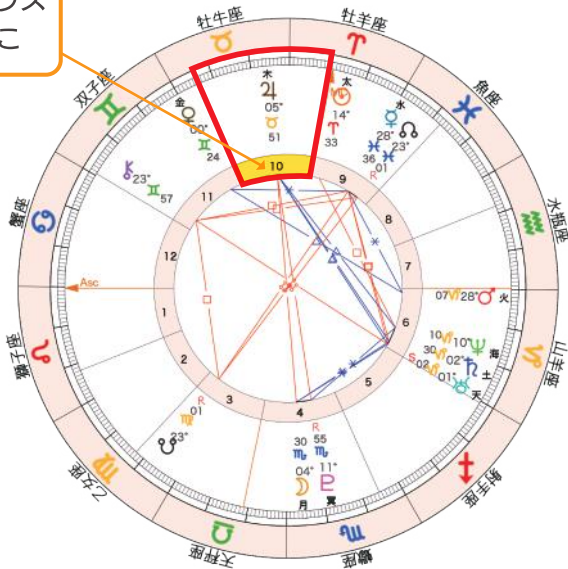

サイン区分	
火	☉ 太陽
地	♁ 火星 ♃ 木星 ♄ 土星 ♅ 天王星 ♆ 海王星
風	♀ 金星
水	☾ 月 ♁ 水星 ♇ 冥王星
活動宮	☉ 太陽 ♁ 火星 ♄ 土星 ♅ 天王星 ♆ 海王星
固定宮	☾ 月 ♃ 木星 ♇ 冥王星
柔軟宮	♀ 金星 ♁ 金星
男性宮	☉ 太陽 ♁ 金星
女性宮	☾ 月 ♁ 水星 ♁ 火星 ♃ 木星 ♄ 土星 ♅ 天王星 ♆ 海王星 ♇ 冥王星

なこちゃんの10ハウスは牡羊座です。「星座と支配星の関係」の表をみると「牡羊座」の支配星は「火星」

なこちゃんの10ハウスの支配星は「火星」ということになります。

表1 星座と支配星

星座	支配星	星座	支配星
牡羊座	火星	天秤座	金星
牡牛座	金星	蠍座	火星・冥王星
双子座	水星	射手座	木星
蟹座	月	山羊座	土星
獅子座	太陽	水瓶座	土星・天王星
乙女座	水星	魚座	木星・海王星

私の10ハウスの支配星は「火星」だね！

あなたの10ハウスの支配星を調べてみましょう。ホロスコープの下の表と、23ページの表1を参考にしてくださいね。

私の10ハウスは「 \_\_\_\_\_ 」座にあります。

私の10ハウスの支配星は「 \_\_\_\_\_ 」です。

6ハウス Step2 6ハウスに滞在する天体を調べましょう

ホロスコープを見てみましょう。  
なこちゃんの10ハウスはここ。

内側の数字がハウス  
10ハウスはここ

天体	
☉	太陽
☾	月
♿	水星
♋	金星
♂	火星
♃	木星
♄	土星
♅	天王星
♆	海王星
♁	冥王星

私の10ハウスはここにあったよ!  
木星があるね!