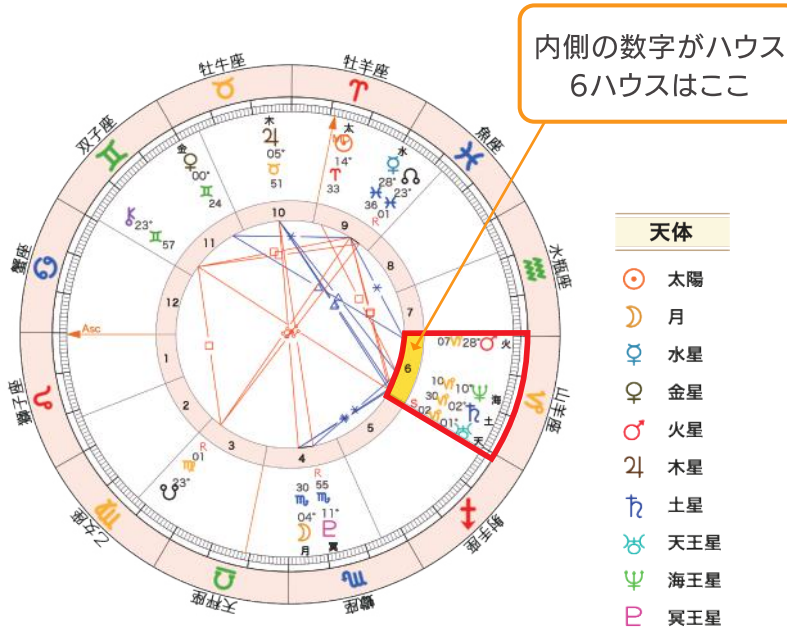

6ハウスの支配星を調べてみましょう。

ダウンロードしたホロスコープの1ページ目の下の表で、

6ハウスの星座を確認してくださいね。

私の6ハウスは射手座って書いてある！

天体の位置			ハウスのカスプ			サイン区分		
☉ 太陽	♈ 牡羊座	14°33' 9 ハウス	1 ハウス	♌ 獅子座	00°21'	火	☉ 太陽	
☾ 月	♋ 蠍座	04°30' 4 ハウス	2 ハウス	♌ 獅子座	21°57'	地	♂ 火星 ♀ 木星 ♀ 土星 ♀ 天王星 ♄ 海王星	
♃ 水星	♋ 魚座	28°36' 9 ハウス	3 ハウス	♍ 乙女座	17°31'	風	♀ 金星	
♁ 金星	♊ 双子座	00°24' 11 ハウス	4 ハウス	♎ 天秤座	18°47'	水	☾ 月 ♃ 水星 ♀ 冥王星	
♂ 火星	♈ 山羊座	28°07' 6 ハウス	5 ハウス	♋ 蠍座	24°26'	活動宮	☉ 太陽 ♂ 火星 ♀ 土星 ♀ 天王星 ♄ 海王星	
♃ 木星	♉ 牡牛座	05°51' 10 ハウス	6 ハウス	♊ 射手座	29°29'	固定宮	☾ 月 ♃ 木星 ♀ 冥王星	
♄ 土星	♈ 山羊座	02°30' 6 ハウス	7 ハウス	♋ 水瓶座	00°21'	柔軟宮	♃ 水星 ♀ 金星	
♅ 天王星	♈ 山羊座	01°02' 6 ハウス	8 ハウス	♋ 水瓶座	21°57'	男性宮	☉ 太陽 ♀ 金星	
♆ 海王星	♈ 山羊座	10°10' 6 ハウス	9 ハウス	♋ 魚座	17°31'	女性宮	☾ 月 ♃ 水星 ♂ 火星 ♃ 木星 ♄ 土星 ♀ 天王星 ♄ 海王星 ♀ 冥王星	
♇ 冥王星	♋ 蠍座	11°55' 4 ハウス	10 ハウス	♈ 牡羊座	18°47'			
Asc	♌ 獅子座	00°21' 1 ハウス	11 ハウス	♉ 牡牛座	24°26'			
Mc	♈ 牡羊座	18°47' 10 ハウス	12 ハウス	♊ 双子座	29°29'			

なこちゃんの6ハウスは射手座です。

「星座と支配星の関係」の表をみると

「射手座」の支配星は「木星」

なこちゃんの6ハウスの支配星は「木星」ということになります。

表1 星座と支配星

星座	支配星	星座	支配星
牡羊座	火星	天秤座	金星
牡牛座	金星	蠍座	火星・冥王星
双子座	水星	射手座	木星
蟹座	月	山羊座	土星
獅子座	太陽	水瓶座	土星・天王星
乙女座	水星	魚座	木星・海王星

私の6ハウスの支配星は「木星」だったよ！

あなたの6ハウスの支配星を調べてみましょう。

ホロスコープの下の表と、23ページの表1を参考にしてくださいね。

私の6ハウスは「」座にあります。

私の6ハウスの支配星は「」です。

## 6ハウス Step2 6ハウスに滞在する天体を調べましょう

ホロスコープを見てみましょう。  
なこちゃんの6ハウスはここ。

私の6ハウスはここなんだね!  
天体がいっぱいあるよ!

なこちゃんの6ハウスには、たくさん天体があります。

天体がない場合は「なし」、  
天体が複数ある場合は「全ての天体」を書き出してみましょう。

私の6ハウスに滞在する天体は

「 」です。

滞在する天体が多い場合は  
複数の可能性があるともむぞ。  
多いから良い、少ないから良いということではなく  
才能を受け入れて発揮できるかがポイントじゃ。