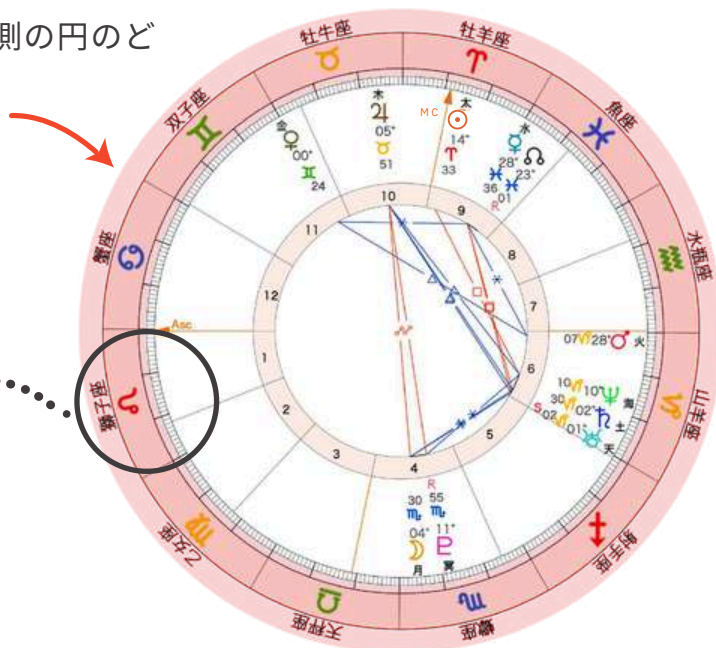

# 獅子座木星から受け取るあなたの運勢

### 準備

『あなたのホロスコープ』と、『このワークシート』をダウンロードしお手元にご準備ください。

なこちゃん  
のホロスコープです。

なこちゃん  
のホロスコープを  
参考にしながら、  
2026年のあなたの運勢をみて  
いきましょう。

### 獅子座木星の位置を、ホロスコープに書いてみましょう

① あなたのホロスコープから  このマークを探してみましょう

ホロスコープの外側の円のど  
こかにあります。

なこちゃん  
のホロスコープでは  
ここにありました。

## ② あなたのホロスコープに木星の位置を書いてみましょう

「♃」のマークが見つかったら、  
「♃」のマークから時計まわり側の  
左図の赤丸あたりを  
あなたのホロスコープでも見つけて  
印をつけてみてください。