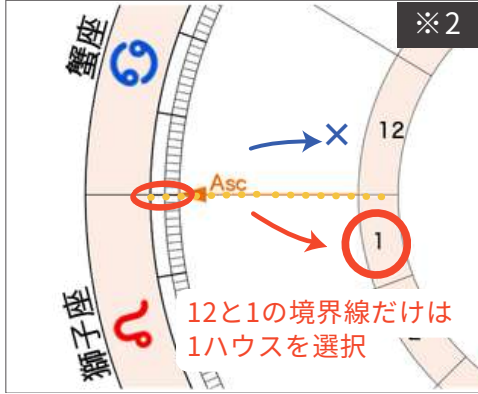

## ② あなたのホロスコープに木星の位置を書いてみましょう

「♃」のマークが見つかったら、  
「♃」のマークから時計まわり側の  
左図の赤丸あたりを  
あなたのホロスコープでも見つけて  
印をつけてみてください。

## 木星は私の何ハウス？

## ③ 木星が何ハウスにあるのかみてみましょう

ハウスは円の内側にある  
数字です。

②でつけた印（木星）の  
内側の数字をみてみてください。  
ハウスの境界線が、数字の両脇に  
あるのでその線を目安に、  
木星が位置するハウスを  
確認しましょう。

なこちゃんの  
ホロスコープでは  
1ハウスでした。

境界線ギリギリ、どっちのハウスだろう？

もし、印（木星）がハウスの境界線ギリギリ、もしくは重なっていてどちらのハウスなのか分からない時は数字の大きい方のハウスを選んでください。

※1 例えば、7と8の境界線に印がある場合は、数字の大きい方のハウスを選んでください。

※2 ただし、12と1の境界線あたりに印がある人だけは、1ハウスを選んでください。