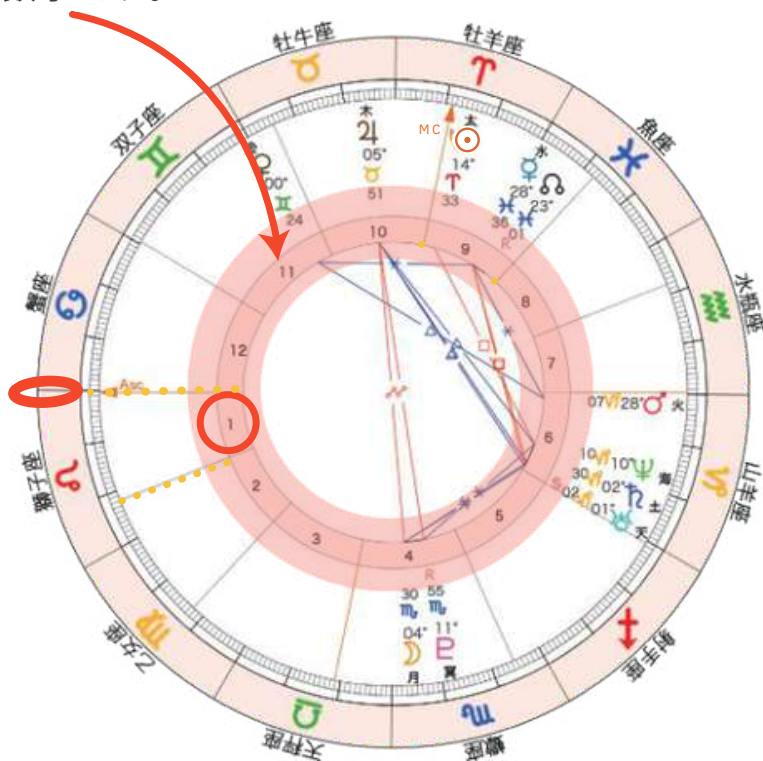

### 獅子座木星の位置を、ホロスコープに書いてみましょう

① あなたのホロスコープから  このマークを探してみましょう

ホロスコープの外側の円のど  
こかにあります。

なこちゃん  
のホロスコープでは  
ここにありました。

## ② あなたのホロスコープに木星の位置を書いてみましょう

「♃」のマークが見つかったら、  
「♃」のマークから時計まわり側の  
左図の赤丸あたりを  
あなたのホロスコープでも見つけて  
印をつけてみてください。

## 木星は私の何ハウス？

## ③ 木星が何ハウスにあるのかみてみましょう

ハウスは円の内側にある  
数字です。

②でつけた印（木星）の  
内側の数字をみてみてください。  
ハウスの境界線が、数字の両脇に  
あるのでその線を目安に、  
木星が位置するハウスを  
確認しましょう。

なこちゃんの  
ホロスコープでは  
1ハウスでした。

境界線ギリギリ、どっちのハウスだろう？

もし、印（木星）がハウスの境界線ギリギリ、もしくは重なっていてどちらのハウスなのか分からない時は数字の大きい方のハウスを選んでください。