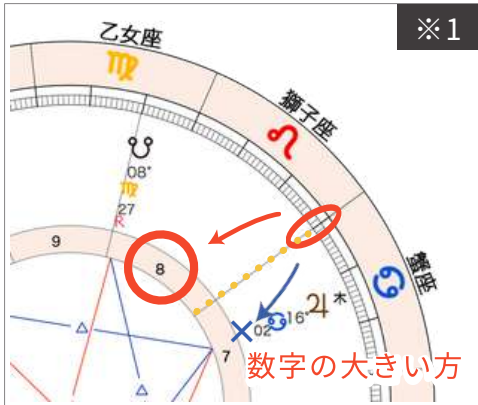

## ② あなたのホロスコープに木星の位置を書いてみましょう

「♃」のマークが見つかったら、  
「♃」のマークから時計まわり側の  
左図の赤丸あたりを  
あなたのホロスコープでも見つけて  
印をつけてみてください。

## 木星は私の何ハウス？

## ③ 木星が何ハウスにあるのかみてみましょう

ハウスは円の内側にある  
数字です。

②でつけた印（木星）の  
内側の数字をみてみてください。  
ハウスの境界線が、数字の両脇に  
あるのでその線を目安に、  
木星が位置するハウスを  
確認しましょう。

なこちゃんの  
ホロスコープでは  
1ハウスでした。

境界線ギリギリ、どっちのハウスだろう？

もし、印（木星）がハウスの境界線ギリギリ、もしくは重なっていてどちらのハウスなのか分からない時は数字の大きい方のハウスを選んでください。

※1 例えば、7と8の境界線に印がある場合は、数字の大きい方のハウスを選んでください。

※2 ただし、12と1の境界線あたりに印がある人だけは、1ハウスを選んでください。