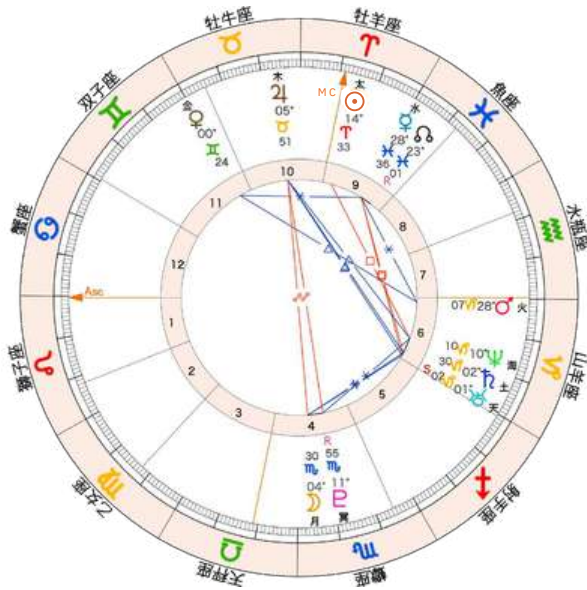

獅子座木星から受け取るあなたの運勢

～自分でよみとくワークシート～

準備

『あなたのホロスコープ』と、『このワークシート』をダウンロードしお手元にご準備ください。